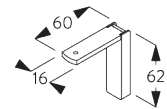

SG 10492

Pan head screw M4x8