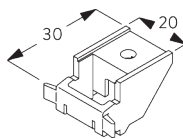

#### Square Smart Fix SG 11210 - SG 11215 and bracket SG 3603:

Screw SG 10492 (M4x8) needed.

#### Universal Smart Fix SG 11154 - SG 11156 and bracket SG 3603:

Screw SG 10277 (M4x12) needed.

Smart Fix	X mm
SG 11200 / SG 11210	72
SG 11201 / SG 11211	92
SG 11202 / SG 11212	112
SG 11203 / SG 11213	132
SG 11204 / SG 11214	162
SG 11205 / SG 11215	212
SG 11154	122-150
SG 11155	152-180
SG 11156	202-230