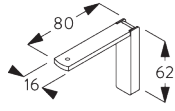

SG 11201
Smart Fix 80 mm