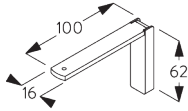

SG 11202
Smart Fix 100 mm