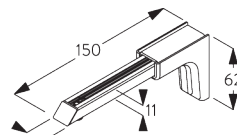

Smart Fix 100 mm

SG 11203

Smart Fix 120 mm

SG 11204

Smart Fix 150 mm

SG 11210

Square Smart Fix 60 mm

SG 11211

Square Smart Fix 80 mm

SG 11212

Square Smart Fix 100 mm

SG 11213

Square Smart Fix 120 mm

SG 11214

Square Smart Fix 150 mm

SG 11154

Universal Smart Fix 120 mm

SG 11155

Universal Smart Fix 150 mm

SG 11156

Universal Smart Fix 200 mm

PARTS

A. STANDARD PARTS

	SG 1280p Profile
	SG 3630 Bracket 35 mm
	SG 3911 Roller
	SG 3985 End cover