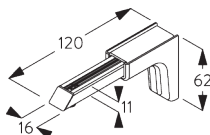

Smart Fix 100 mm

SG 11203

Smart Fix 120 mm

SG 11204

Smart Fix 150 mm

SG 11210

Square Smart Fix 60 mm

SG 11211

Square Smart Fix 80 mm

SG 11212

Square Smart Fix 100 mm

SG 11213

Square Smart Fix 120 mm

SG 11214

Square Smart Fix 150 mm

SG 11154

Universal Smart Fix 120 mm

SG 11155

Universal Smart Fix 150 mm

SG 11156

Universal Smart Fix 200 mm

PARTS

A. STANDARD PARTS

	SG 1280p Profile
	SG 3630 Bracket 35 mm
	SG 3911 Roller
	SG 3985 End cover