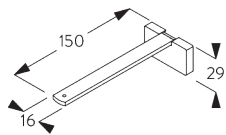

Smart Fix 100 mm

SG 11203

Smart Fix 120 mm

SG 11204

Smart Fix 150 mm

SG 11210

Square Smart Fix 60 mm

SG 11211

Square Smart Fix 80 mm

SG 11212

Square Smart Fix 100 mm

SG 11213

Square Smart Fix 120 mm

SG 11214

Square Smart Fix 150 mm

SG 11154

Universal Smart Fix 120 mm

SG 11155

Universal Smart Fix 150 mm

SG 11156

Universal Smart Fix 200 mm

PARTS

A. STANDARD PARTS

	SG 1280p Profile
	SG 3630 Bracket 35 mm
	SG 3911 Roller
	SG 3985 End cover