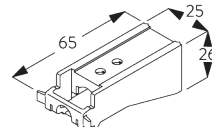

C. WALL FITTING

Universal brackets SG 3630, SG 3655, SG 3660

Bracket	X mm
SG 3630	42
SG 3655	57
SG 3660	72

SG 3630

Bracket 35 mm

SG 3655

Bracket 50 mm

SG 3660

Bracket 65 mm

Smart Fix

Smart Fix SG 11200 - SG 11204 and bracket SG 3603:
Screw SG 10492 (M4x8) needed.

Smart Fix	X mm
SG 11200 / SG 11210	80
SG 11201 / SG 11211	100
SG 11202 / SG 11212	120
SG 11203 / SG 11213	140
SG 11204 / SG 11214	170
SG 11154	130-158
SG 11155	160-188
SG 11156	210-238