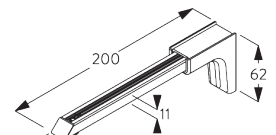

Smart Fix 100 mm

SG 11203

Smart Fix 120 mm

SG 11204

Smart Fix 150 mm

SG 11210

Square Smart Fix 60 mm

SG 11211

Square Smart Fix 80 mm

SG 11212

Square Smart Fix 100 mm

SG 11213

Square Smart Fix 120 mm

SG 11214

Square Smart Fix 150 mm

SG 11154

Universal Smart Fix 120 mm

SG 11155

Universal Smart Fix 150 mm

SG 11156

Universal Smart Fix 200 mm

PARTS

A. STANDARD PARTS

	SG 1280p Profile
	SG 3630 Bracket 35 mm
	SG 3911 Roller
	SG 3985 End cover