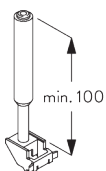

SG 3639
Hanger