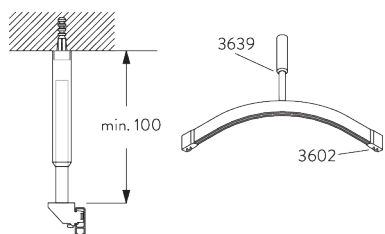

SG 11213
Square Smart Fix 120 mm

SG 11214
Square Smart Fix 150 mm

SG 11215
Square Smart Fix 200 mm

SG 11154
Universal Smart Fix 120 mm

SG 11155
Universal Smart Fix 150 mm

SG 11156
Universal Smart Fix 200 mm

**Universal brackets
SG 3630, SG 3655,
SG 3660**

Bracket	X mm
SG 3630	33
SG 3655	48
SG 3660	63

SG 3630
Bracket 35 mm

SG 3655
Bracket 50 mm

SG 3660
Bracket 65 mm

**D. SUSPENDED
FITTING**

**Hanger SG 3639 /
wall support SG 3602**

SG 3602
Wall support

SG 3639
Hanger

PARTS

A. STANDARD PARTS

	SG 1080p Profile
	SG 3533 Glider
	SG 3630 Bracket 35 mm
	SG 3667 End cover

B. OPTIONAL PARTS

	SG 3016 End stop		SG 3602 Wall support
	SG 3020 Hook		SG 3603 Bracket
	SG 3032 Spring stop		SG 3604 Corner connector
	SG 3070 End stop		SG 3618 Wall bracket
	SG 3071 End stop		SG 3620 Connection bridge
	SG 3151 Spacer		SG 3626 Return holder
	SG 3511 Glider		SG 3638 Corner connector
	SG 3534 Glider 3533 on strip		SG 3639 Hanger
	SG 3548 Glider		SG 3648 Eyelet
	SG 3562 Heading tape		SG 3655 Bracket 50 mm
	SG 3570 Glider		SG 3660 Bracket 65 mm
	SG 3571 Hook		SG 6146 Hook
	SG 3582 Hook		SG 10277 Pan head screw M4x12
	SG 3599 Hook		SG 10430 Draw rod 50 cm

SG 10431

Draw rod 75 cm

SG 10432

Draw rod 100 cm

SG 10433

Draw rod 125 cm

SG 10434

Draw rod 150 cm