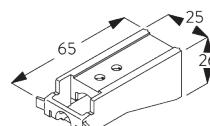

SG 11213
Square Smart Fix 120 mm

SG 11214
Square Smart Fix 150 mm

SG 11215
Square Smart Fix 200 mm

SG 11154
Universal Smart Fix 120 mm

SG 11155
Universal Smart Fix 150 mm

SG 11156
Universal Smart Fix 200 mm

**Universal brackets
SG 3630, SG 3655,
SG 3660**

Bracket	X mm
SG 3630	33
SG 3655	48
SG 3660	63

SG 3630
Bracket 35 mm

SG 3655
Bracket 50 mm

SG 3660
Bracket 65 mm

**D. SUSPENDED
FITTING**

**Hanger SG 3639 /
wall support SG 3602**

SG 3602
Wall support

SG 3639
Hanger

PARTS

A. STANDARD PARTS

	SG 1080p Profile
	SG 3533 Glider
	SG 3630 Bracket 35 mm
	SG 3667 End cover

B. OPTIONAL PARTS

	SG 3016 End stop		SG 3602 Wall support
	SG 3020 Hook		SG 3603 Bracket
	SG 3032 Spring stop		SG 3604 Corner connector
	SG 3070 End stop		SG 3618 Wall bracket
	SG 3071 End stop		SG 3620 Connection bridge
	SG 3151 Spacer		SG 3626 Return holder
	SG 3511 Glider		SG 3638 Corner connector
	SG 3534 Glider 3533 on strip		SG 3639 Hanger
	SG 3548 Glider		SG 3648 Eyelet
	SG 3562 Heading tape		SG 3655 Bracket 50 mm
	SG 3570 Glider		SG 3660 Bracket 65 mm
	SG 3571 Hook		SG 6146 Hook
	SG 3582 Hook		SG 10277 Pan head screw M4x12
	SG 3599 Hook		SG 10430 Draw rod 50 cm

SG 10431

Draw rod 75 cm

SG 10432

Draw rod 100 cm

SG 10433

Draw rod 125 cm

SG 10434

Draw rod 150 cm