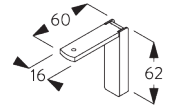

Smart Fix	X mm
SG 11200 / SG 11210	80
SG 11201 / SG 11211	100
SG 11202 / SG 11212	120
SG 11203 / SG 11213	140
SG 11204 / SG 11214	170
SG 11205 / SG 11215	220
SG 11154	132-160
SG 11155	162-190
SG 11156	212-240

SG 3603
Bracket

SG 10277
Pan head screw M4x12

SG 10492
Pan head screw M4x8

SG 11200
Smart Fix 60 mm

SG 11201
Smart Fix 80 mm

SG 11202
Smart Fix 100 mm

SG 11203
Smart Fix 120 mm

SG 11204
Smart Fix 150 mm